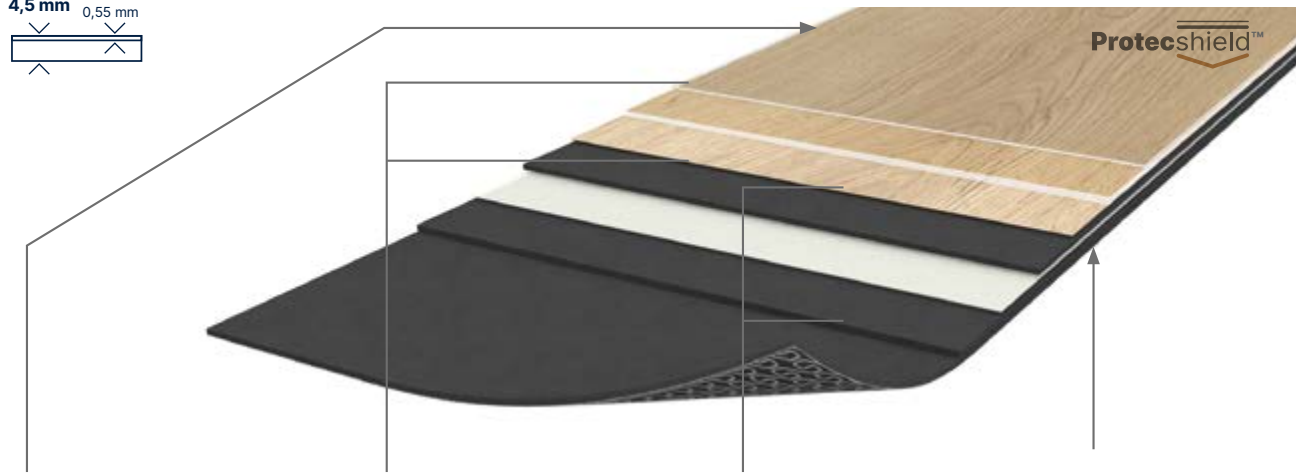

Creation 55 Looselay

Formate (mm) 229 x 1220 500 x 500 600 x 600

PROTECSHIELD™

VERBESSERTE PERFORMANCE
ENHANCED PERFORMANCES

Beständiger gegen Mikro-
verkratzungen
Micro scratch resistance

Leichte Reinigung
Easy maintenance

ULTRAMATTE OBERFLÄCHE
ULTRA MATT SURFACE

Natürlich und hochwertig
Natural look

4D DESIGN

KRISTALLKlare NUTZSCHICHT
CRYSTAL WEAR LAYER

Besondere Farbbrillanz
Authentic Look

HIGH DEFINITION DEKORFILM
HIGH DEFINITION PRINTED FILM

Ultrarealistisch
Ultra realism

REALISTISCHE OBERFLÄCHENPRÄGUNG
STRUCTURED EMOSS

Fühlbare Struktur
Ultra realistic surface

GEFASTE KANTEN
BEVELLED EDGES

Authentischer Look
Tiles & Planks effect

ELASTISCHER KOMFORT-KERN

RESILIENT COMFORT CORE

Angenehme Raumakustik
Acoustic comfort

Komfortables Begehgefühl
Walking comfort

RENOVIERUNG / RENOVATION

Verlegung auf keramischen Fliesen
4 mm / 2 mm
Over ceramic tiles 4mm/2mm

DIMENSIONSSTABILITÄT
DIMENSIONAL STABILITY

Klebstofffreie Verlegung bis 30 qm
Free adhesive installation
up to 30sqm

WIEDERAUFNEHMBAR
REMOVABLE

Geeignet für
Doppelböden
Suitable for raised
access floor

SPEZIELLE RÜCKENSTRUKTUR

WAFFLE BACKING

Selbstliegend, perfekte
Haftung auf dem Untergrund
Perfect adherence to the subfloor

Wasserbeständig
No moisture if water
infiltration

100 % REACH KONFORM
PHTHALATFREI
100% REACH PHTHALATE FREE

100 % RECYCELBAR
BIS ZU 35 % RECYCLINGANTEIL
100% RECYCLABLE
UP TO 35% RECYCLED CONTENT

NAHEZU EMISSIONSFREI
(TVOC < 10 µg/m³ nach 28 Tagen)
KEINE FORMALDEHYDE
TVOC EMISSIONS BELOW
DETECTION LEVEL
(TVOC < 10µg/m³ after 28 days)
NO FORMALDEHYDE

Erhältlich mit 19 dB Trittschallreduzierung / Available in 19dB

Creation 55 Looselay Acoustic

mit integriertem Akustikrücken / with integrated acoustic underlay

Formate (mm) 229 x 1220 500 x 500