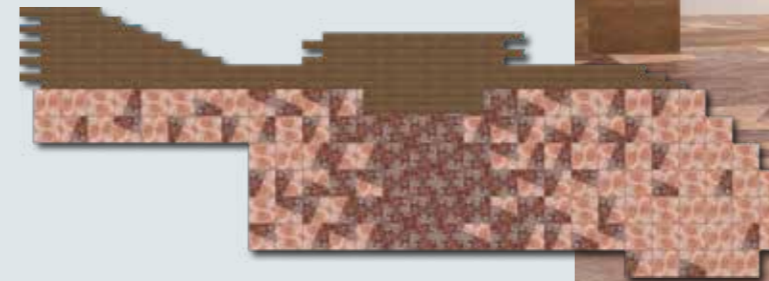

63786 | terra marble trapezoid, 63788 | peach marble trapezoid, 63686 | terra marble, 63688 | peach marble, 63663 | terra ash

Nowy kształt trapezu daje bardzo dużo możliwości do tworzenia różnych wzorów. Tutaj widzisz tonalną kombinację płytek trapezowych 63732 light cement oraz 63738 rock cement wraz z panelem 63658 grigio twine w zaskakującym układzie. Dynamiczny, ale ze względu na tonalny wygląd wyrazisty w swojej subtelności.