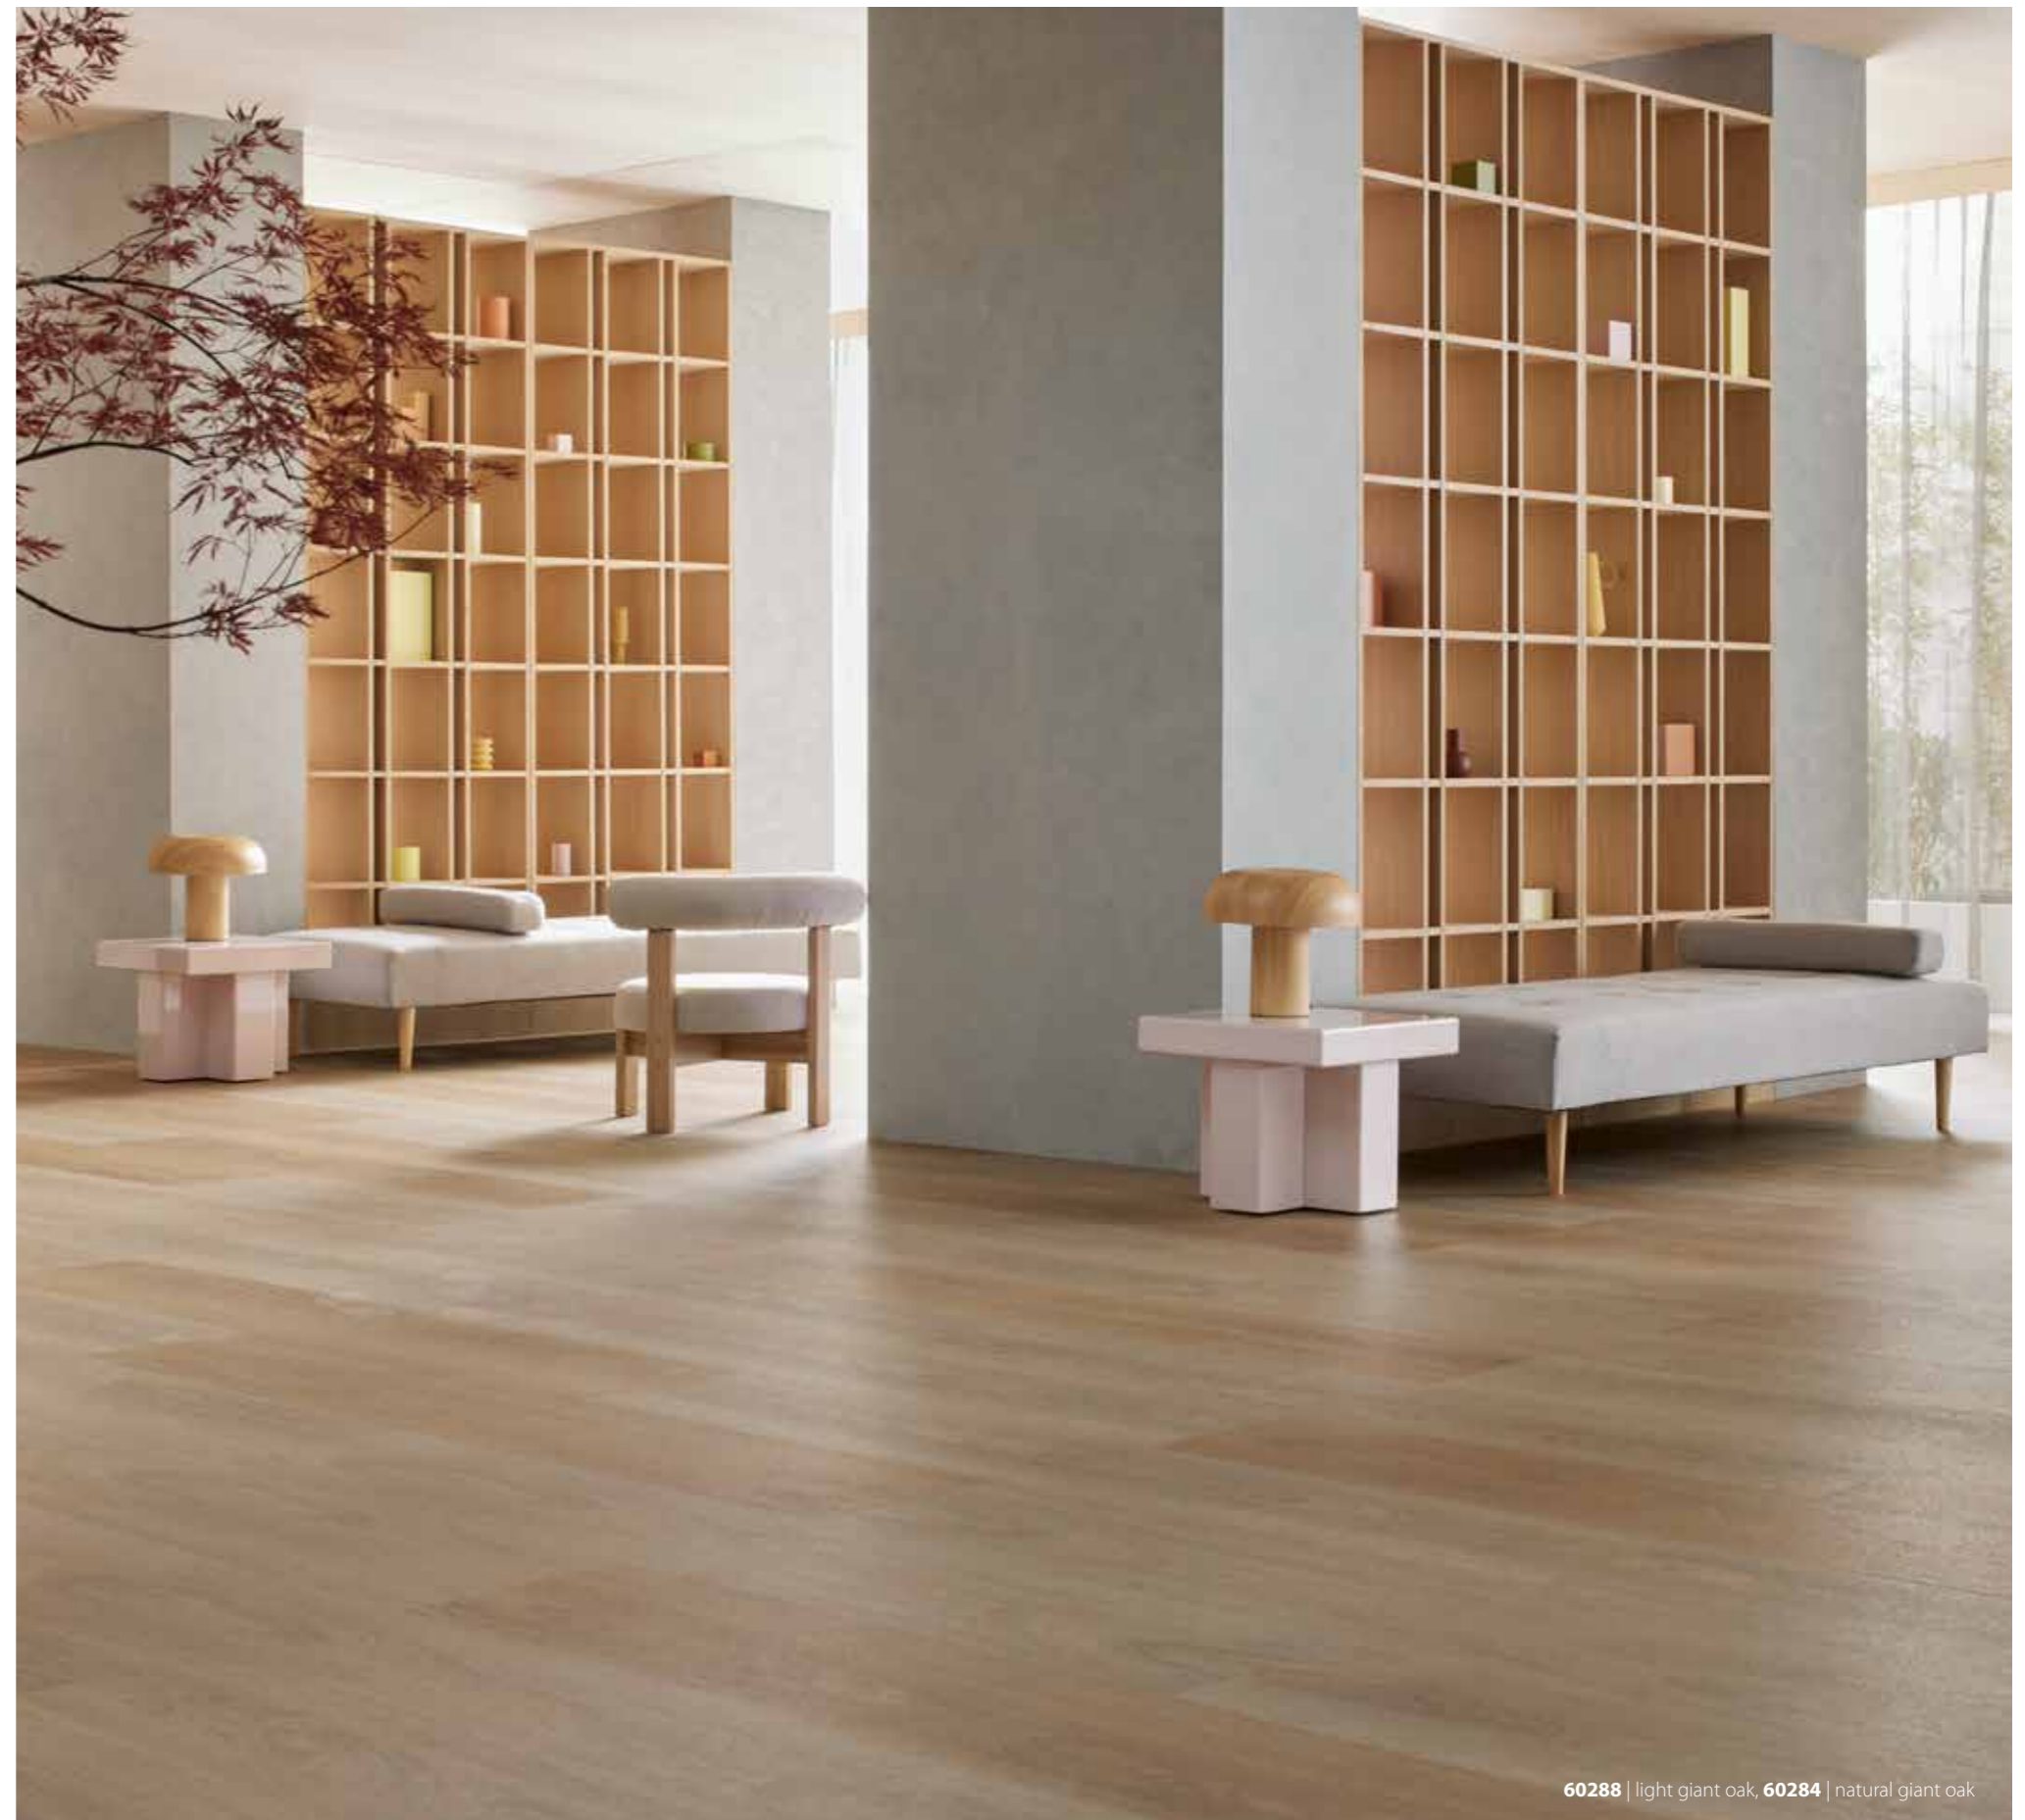

60288 | light giant oak

60284 | natural giant oak

60280 | grey giant oak

60288 | light giant oak, 60284 | natural giant oak

60288 | light giant oak, 60284 | natural giant oak

Allura	Nr artykułu	Rozmiar	Nr artykułu	Rozmiar	Nr artykułu	Rozmiar	Nr artykułu	Rozmiar
Dryback 0.70	60305DR7	150 x 28 cm	60300DR7	150 x 28 cm	60302DR7	150 x 28 cm	60306DR7	150 x 28 cm
Dryback 0.55	60305DR5	150 x 28 cm	60300DR5	150 x 28 cm	60302DR5	150 x 28 cm	60306DR5	150 x 28 cm
Dryback 0.40	60305DR4	150 x 28 cm	60300DR4	150 x 28 cm	60302DR4	150 x 28 cm	60306DR4	150 x 28 cm
Flex 1.0	60305FL1	150 x 28 cm	60300FL1	150 x 28 cm	60302FL1	150 x 28 cm	60306FL1	150 x 28 cm
Flex 0.55	60305FL5	150 x 28 cm	60300FL5	150 x 28 cm	60302FL5	150 x 28 cm	60306FL5	150 x 28 cm
Click Pro 0.55	60305CL5	150,5 x 23,7 cm	60300CL5	150,5 x 23,7 cm				