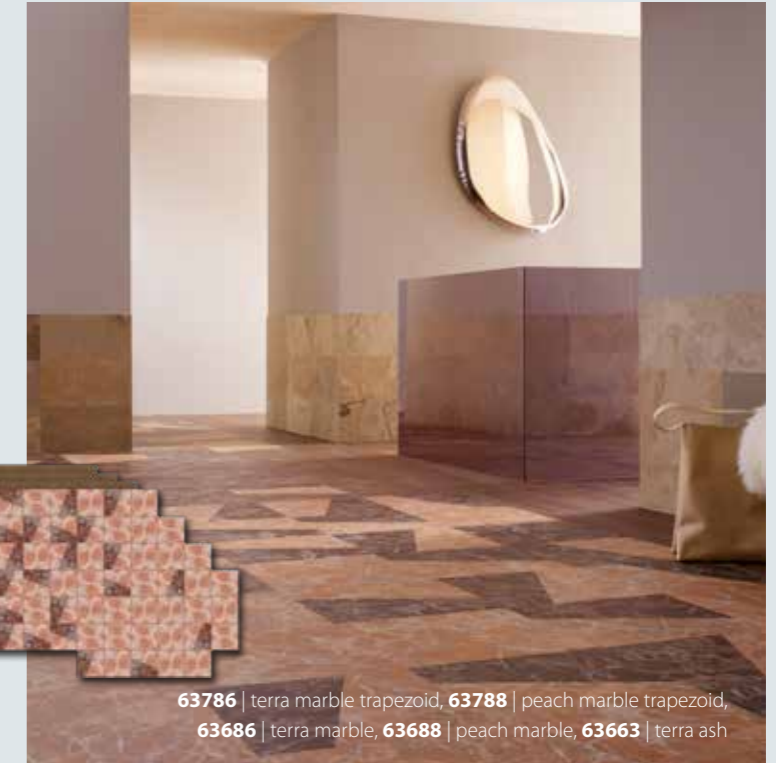

63786 | terra marble trapezoid, 63788 | peach marble trapezoid, 63686 | terra marble, 63688 | peach marble, 63663 | terra ash

Nowy kształt trapezu daje bardzo dużo możliwości do tworzenia różnych wzorów. Tutaj widzisz tonalną kombinację płytek trapezowych 63732 light cement oraz 63738 rock cement wraz z panelem 63658 grigio twine w zaskakującym układzie. Dynamiczny, ale ze względu na tonalny wygląd wyrazisty w swojej subtelności.