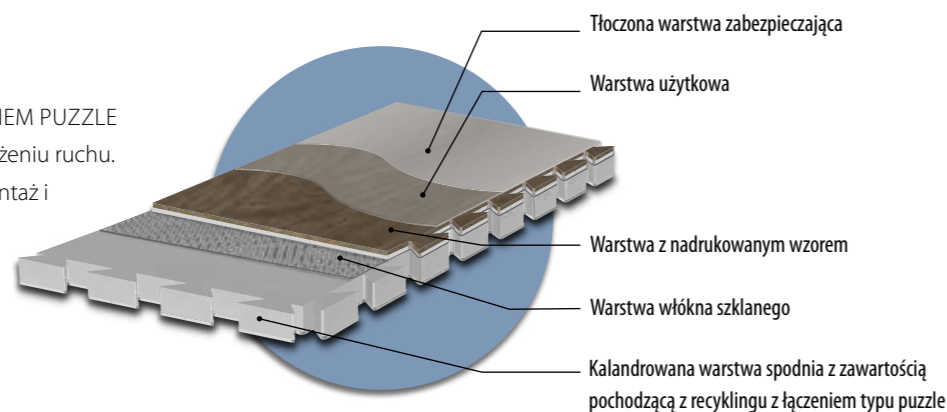

allura® flex II

DO UKŁADANIA BEZ PRZYKLEJANIA I DO UKŁADANIA Z UŻYCIEM ŚRODKA MOCUJĄCEGO

- Łatwy i szybki montaż
- do 150 m² produkt można układać całkowicie bez przyklejania, przy większych instalacjach wystarczy użyć środka mocującego
- Wysokiej jakości, stabilny wymiarowo produkt z dodatkową warstwą stabilizującą
- Dostarcza odpowiedzi na kluczowe współczesne problemy, takie jak ograniczenie cennych przestoju i gotowość do gospodarki o obiegu zamkniętym

allura® click pro

ŁĄCZENIE TYPU CLICK

- Rozwiązanie z łącznikiem typu click dla dowolnej powierzchni do 1.000 m²
- Nadaje się do stosowania na nierównych podłożach i nie wymaga klejenia
- Możliwość demontażu i ponownego wykorzystania podłogi

allura® puzzle

DO UKŁADANIA BEZ PRZYKLEJANIA Z ŁĄCZENIEM PUZZLE

- Rozwiązanie do obszarów o największym natężeniu ruchu.
- Minimalne przygotowanie podłoża, szybki montaż i natychmiastowa gotowość do użytkowania
- Mocne i stabilne połączenie puzzli między dużym formatem płytek, we wzorach drewna i betonów.