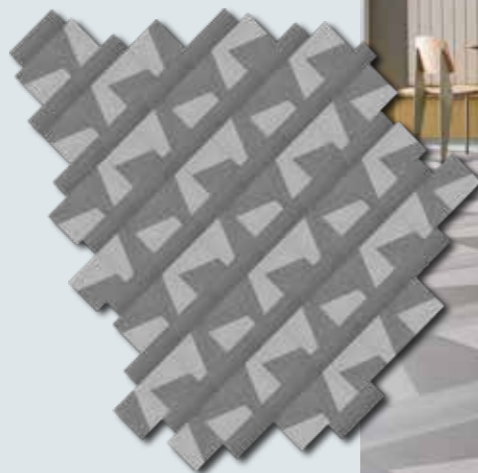

63732 | light cement trapezoid, 63738 | rock cement trapezoid, 63658 | grigio twine

Mieszanka wzorów ułożonych w kolorowy zygzak. Wzory: 9666 evening sky; 9668 stormy sky w połączeniu z 9718 sage green oraz 9717 deep blue ash nadają temu obszarowi nowy i świeży wygląd oraz współczesny styl. W połączeniu z neutralnym drewnem całość pokazuje ciekawą kombinację podłogi co odzwierciedla szeroki wachlarz możliwości nowej kolekcji Allura decibel.