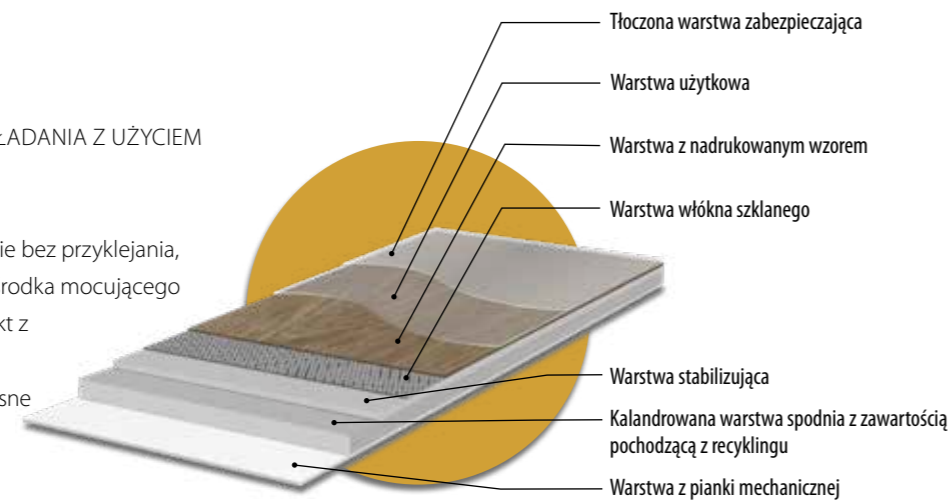

allura® dryback

KLEJONA DO PODŁOŻA

- Największy wybór wzorów, kolorów, rozmiarów i kształtów
- Najtrwalszy, niezawodny produkt do zastosowań o dowolnej wielkości
- Maksymalna pewność i wydajność produktu klejonego do podłoża

allura® flex II

DO UKŁADANIA BEZ PRZYKLEJANIA I DO UKŁADANIA Z UŻYCIEM ŚRODKA MOCUJĄCEGO

- Łatwy i szybki montaż
- do 150 m² produkt można układać całkowicie bez przyklejania, przy większych instalacjach wystarczy użyć środka mocującego
- Wysokiej jakości, stabilny wymiarowo produkt z dodatkową warstwą stabilizującą
- Dostarcza odpowiedzi na kluczowe współczesne problemy, takie jak ograniczenie cennych przestoju i gotowość do gospodarki o obiegu zamkniętym