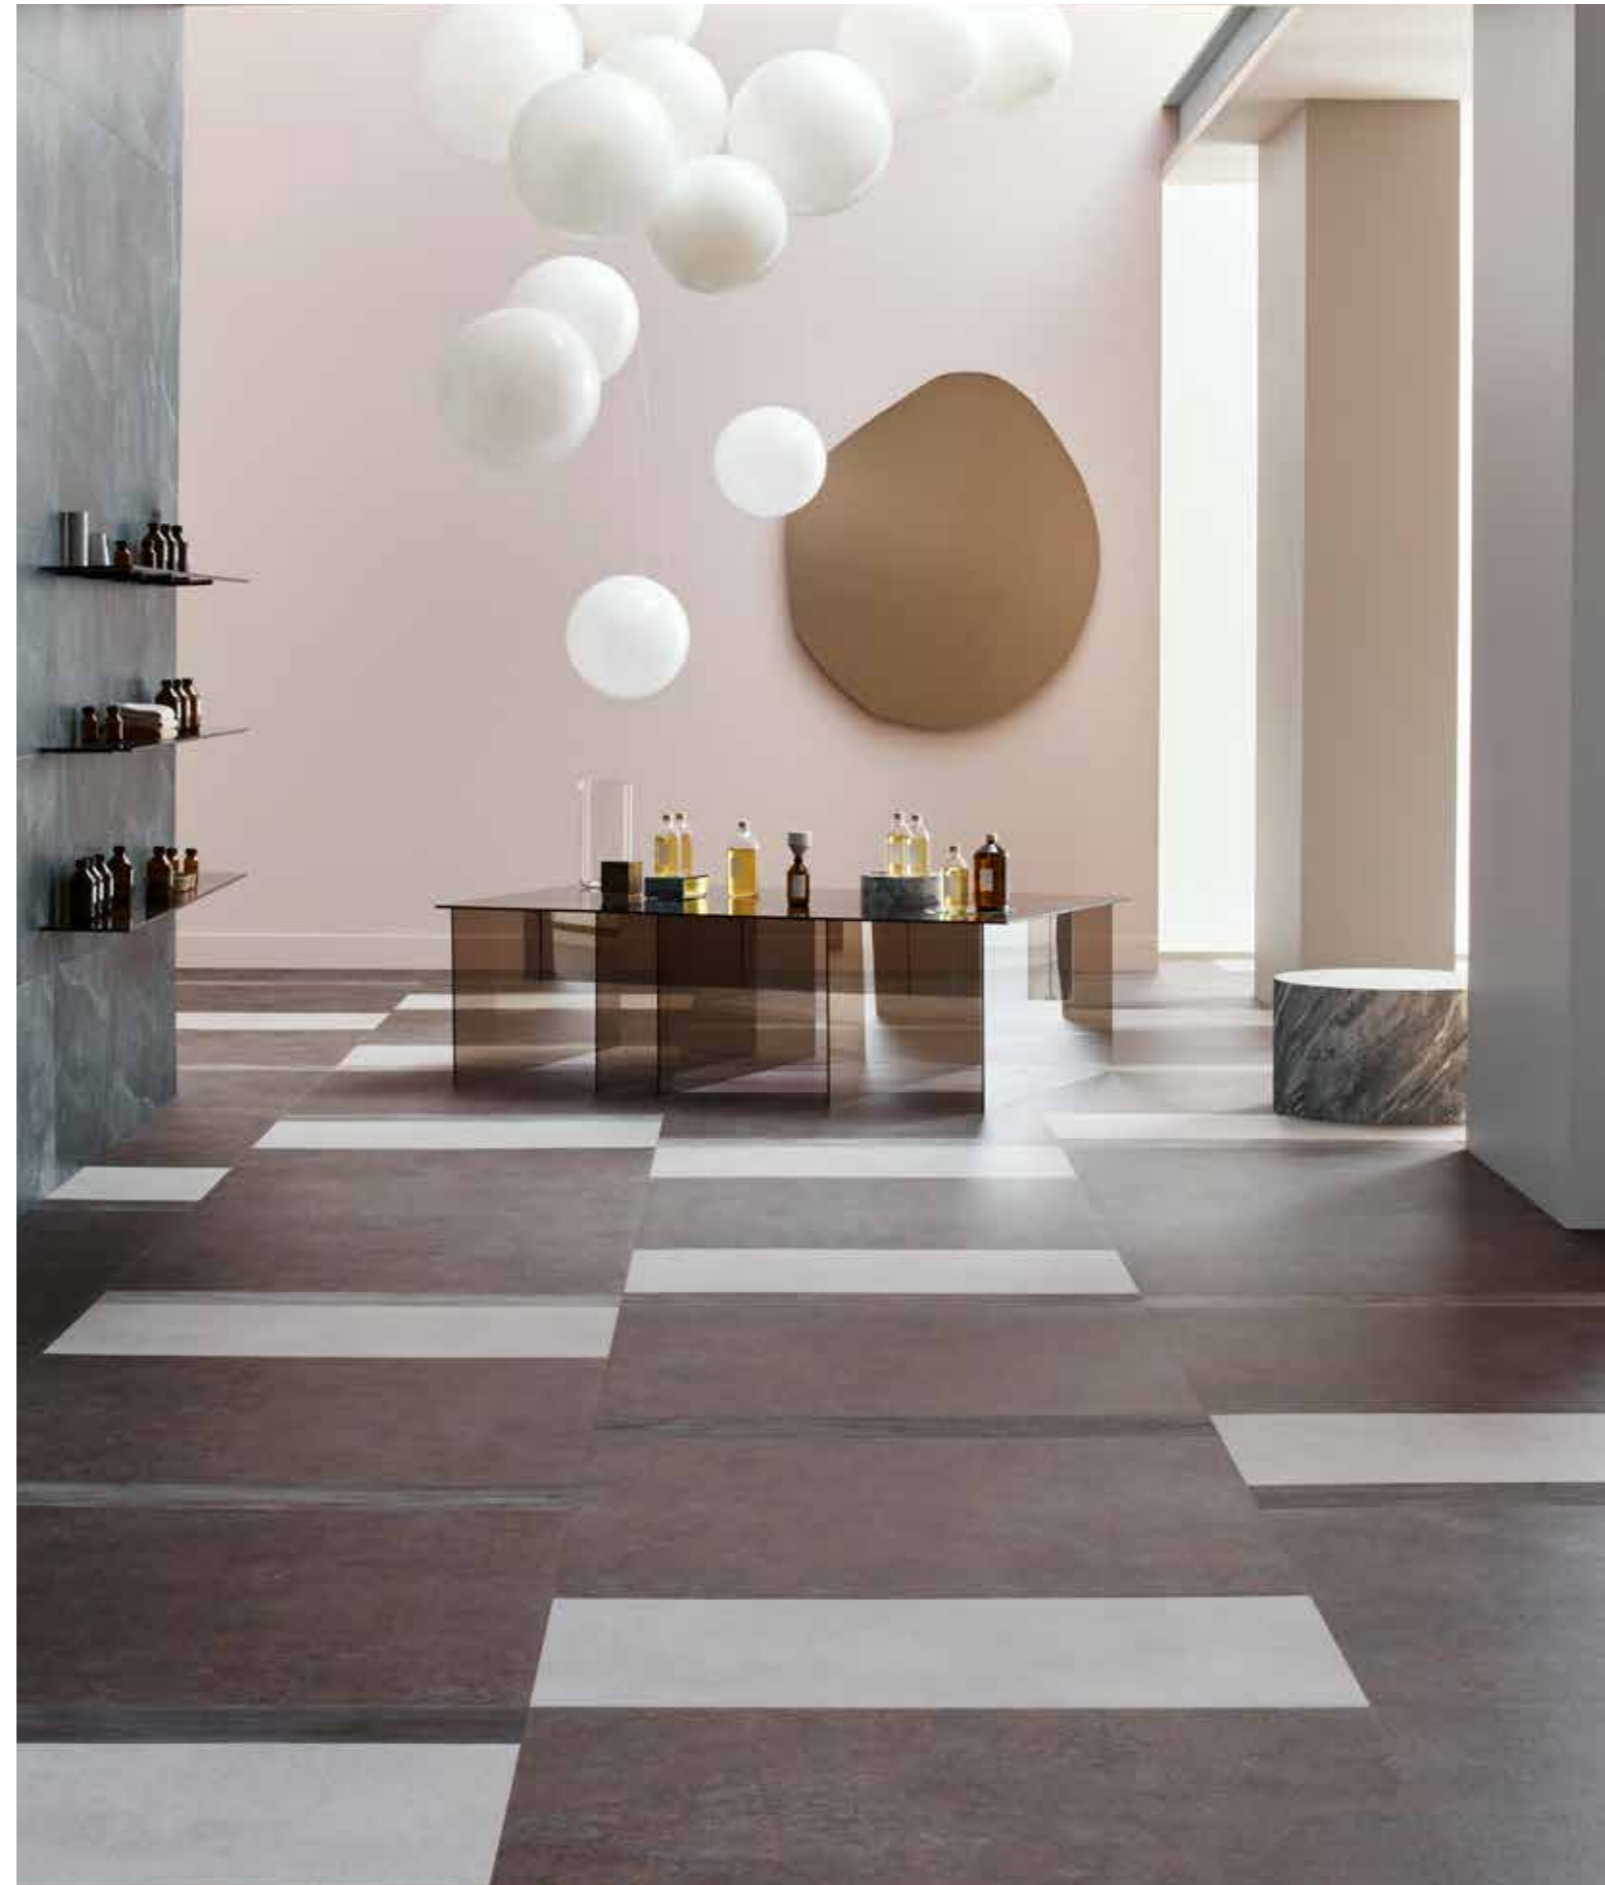

63675 | oxidized strata

63673 | corroded strata

63675 | oxidized strata

63722 | pale speckled ceramic, **60356** | grey autumn oak

Allura	Nr artykułu	Rozmiar	Nr artykułu	Rozmiar	Nr artykułu	Rozmiar	Nr artykułu	Rozmiar
Dryback 0.70	63634DR7	50 x 50 cm	63636DR7	50 x 50 cm	63632DR7	50 x 50 cm	63638DR7	50 x 50 cm
Dryback 0.55	63634DR5	50 x 50 cm	63636DR5	50 x 50 cm	63632DR5	50 x 50 cm	63638DR5	50 x 50 cm
Dryback 0.40	63634DR4	50 x 50 cm	63636DR4	50 x 50 cm	63632DR4	50 x 50 cm		
Flex 1.0	63634FL1	50 x 50 cm	63636FL1	50 x 50 cm	63632FL1	50 x 50 cm	63638FL1	50 x 50 cm
Flex 0.55	63634FL5	50 x 50 cm	63636FL5	50 x 50 cm	63632FL5	50 x 50 cm	63638FL5	50 x 50 cm
Click Pro 0.55	63634CL5	60 x 31,7 cm	63636CL5	60 x 31,7 cm	63632CL5	60 x 31,7 cm		
Puzzle 0.70	63634PZ7	96 x 96 cm	63636PZ7	96 x 96 cm				