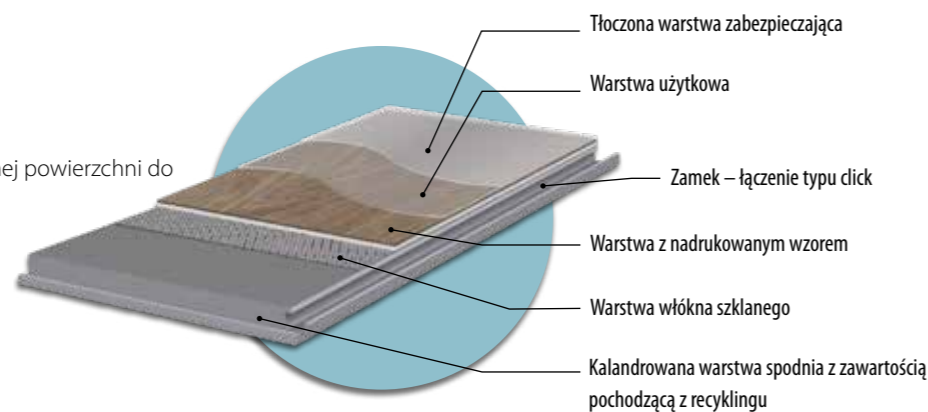

allura® click pro

ŁĄCZENIE TYPU CLICK

- Rozwiązanie z łącznikiem typu click dla dowolnej powierzchni do 1.000 m²
- Nadaje się do stosowania na nierównych podłożach i nie wymaga klejenia
- Możliwość demontażu i ponownego wykorzystania podłogi