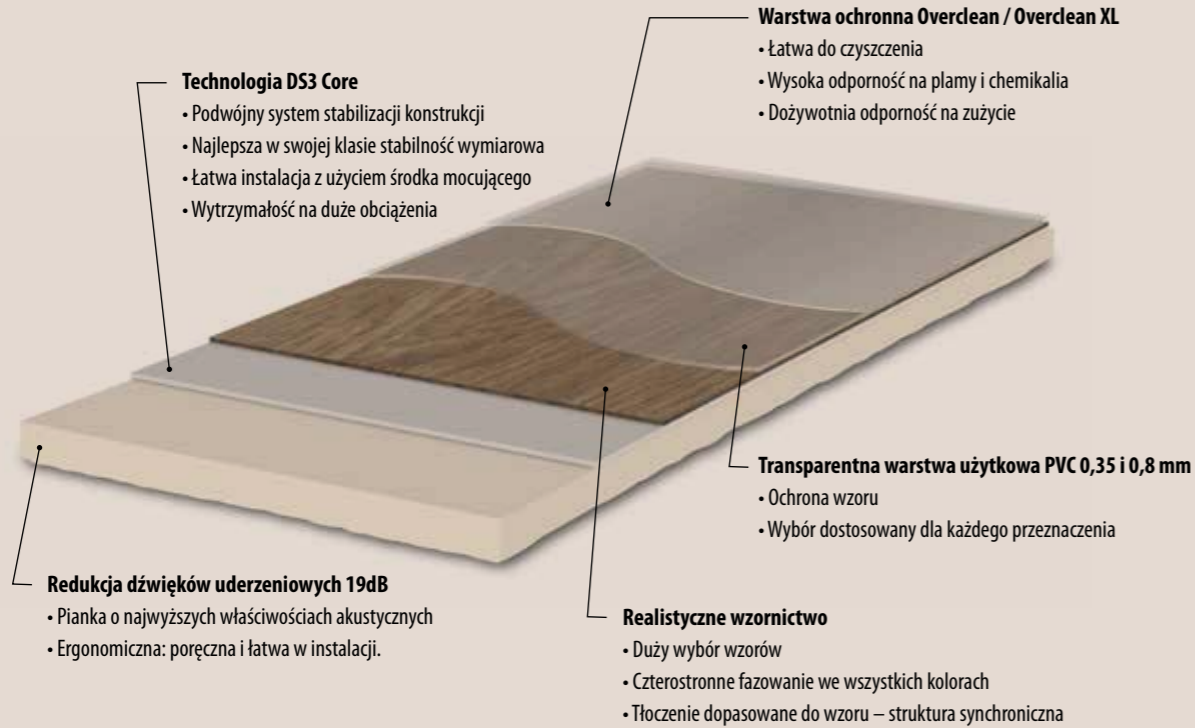

allura® decibel

9019 | dark grey emperador

Specyfikacja techniczna

Allura decibel spełniają wymogi normy EN ISO 10582

		Allura Decibel 0,35	Allura Decibel 0,8	
	Grubość całkowita	EN-ISO 24346	3,15 mm	4,00 mm
	Grubość warstwy użytkowej	EN-ISO 24340	0,35 mm	0,80 mm
	Klasyfikacja: domowe	EN-ISO 1087	23	23
	Klasyfikacja: obiektowe / przemysł lekki	EN-ISO 1087	32	34 / 42
	Rozmiar płytki	EN-ISO 24342	50 x 50 cm / 75 x 50 cm	50 x 50 cm / 75 x 50 cm / 100 x 100 cm
	Rozmiar deski	EN-ISO 24342	100 x 16,6 cm / 100 x 20 cm / 120 x 20 cm / 150 x 20 cm	100 x 16,6 cm / 100 x 20 cm / 120 x 20 cm / 150 x 20 cm
	Ilość w opakowaniu - płytki		20 sztuk w opakowaniu (5 m²) 17 sztuk w opakowaniu (6,38 m²)	16 sztuk w opakowaniu (4 m²) 13 sztuk w opakowaniu (4,88 m²) Wg zamówienia
	Ilość w opakowaniu - panele		30 sztuk w opakowaniu (4,98 m²) 27 sztuk w opakowaniu (5,40 m²) 19 sztuk w opakowaniu (4,56 m²) 17 sztuk w opakowaniu (5,10 m²)	24 sztuki w opakowaniu (3,98 m²) 22 sztuki w opakowaniu (4,40 m²) 16 sztuk w opakowaniu (3,84 m²) 14 sztuk w opakowaniu (4,20 m²)
	Waga całkowita	ISO 23997	2300 g/m²	3600 g/m²
	Zawartość składników bez wypełniaczy w warstwie użytkowej	EN-ISO 10582	Typ 1	Typ 1
	Odporność na krzesła na rolkach	ISO 4918	Tak	Tak
	Klasa antypoślizgowości	DIN51130	R10	R10
	Izolacja akustyczna dźwięków uderzeniowych	EN-ISO 717-2	19dB	19dB
	Wgniecenie resztkowe (Wymagania normy)	ISO 24343-1	~ 0,12 mm ≤ 0,2 mm	~ 0,11 mm ≤ 0,2 mm
	Trwałość kolorów	ISO 105-B02	≥7	≥7
	VOC emissions	ISO 16000-9	< 0,01 mg/m³	< 0,05 mg/m³
	Odporność na zabrudzenia i chemikalia	EN-ISO 26987	Dobry	Dobry
	Stabilność wymiarowa	EN-ISO 23999	≤ 0,05%	≤ 0,05%
	Zabezpieczenie powierzchni		Overclean	Overclean XL
			EN 14041 CE 0200879-DoP-908	EN 14041 CE 0200880-DoP-908
Allura spełnia wymogi normy EN 14041				
	Reakcja na ogień	EN 13501	C_s-s1	C_s-s1
	Odporność na poślizg	EN 13893	μ > 0,30	μ > 0,30
	Przewodność cieplna	EN 12524	0,25 W/mK	0,25 W/mK
	Ocena zdolności do elektryzacji	EN 1815	< 2kV	< 2kV

Wszystkie biura sprzedaży Forbo Flooring Systems działają zgodnie z wymogami Systemu Zarządzania Jakością ISO 9001. Wszystkie zakłady produkcyjne Forbo Flooring Systems działają zgodnie z wytycznymi Systemu Zarządzania Środowiskowego ISO 14001. Analiza Cyklu Życia Produktu (z ang. LCA - Life Cycle Assessment) dla produktów Forbo Flooring Systems jest przedstawiona w Deklaracjach Środowiskowych Produktu (z ang. EPD - Environmental Product Declarations) zamieszczonych na naszych stronach internetowych.